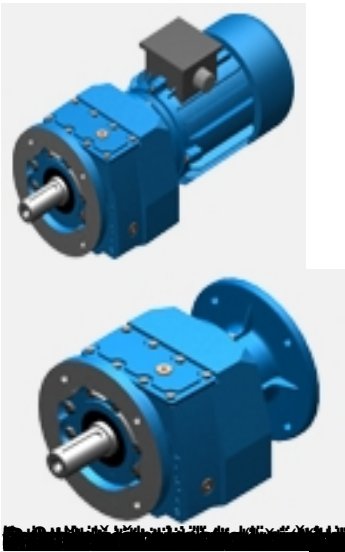

GSS motoreduktoriai su variatoriumi

GSS sliekiniai cilindrinų krumpliaračių motoreduktoriai

GST cilindrinų krumpliaračių motoreduktoriai

GST motoreduktoriai su 8400 motec dažnio keitikliais

GST motoreduktoriai su variatoriumi

YILMAZ REDUKTOR

REDUKTORIAI IR MOTOREDUKTORIAI, LAIKO PATIKRINTA KOKYBĖ IR PATIKIMUMAS
M / N serijos. Cilindrinų krumpliaračių monoblokiniai reduktoriai.

reduktorių, rygių, greičių, versijų, reduktorių, ...