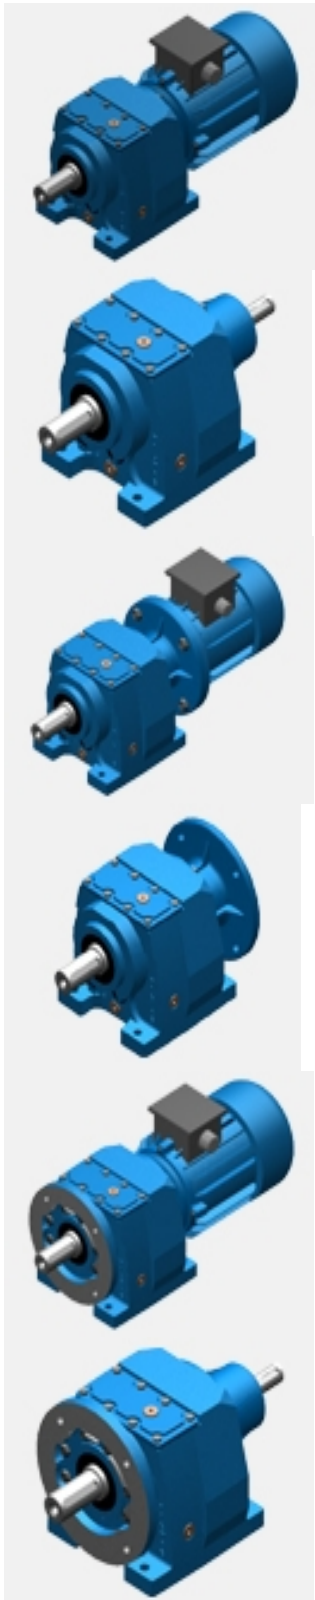

Lenze

Motoreduktoriai

GFL motoreduktoriai su 8400 motec dažnio keitikliais

GFL plokšti cilindrinę krumpliaračių motoreduktoriai

GKK kūginių krumpliaračių motoreduktoriai su atjungimo svirtimi

GKR kūginių krumpliaračių motoreduktoriai

GKR motoreduktoriai su 8400 motec dažnio keitikliais

GKS kūginių-cilindrinų krumpliaračių motoreduktoriai

GKS motoreduktoriai su 8400motec dažnio keitikliais

GKS motoreduktoriai su variatoriumi

GSS motoreduktoriai su 8400 motec dažnio keitikliais

GSS motoreduktoriai su variatoriumi

GSS sliekiniai cilindrinų krumpliaračių motoreduktoriai

GST cilindrinų krumpliaračių motoreduktoriai

GST motoreduktoriai su 8400 motec dažnio keitikliais

GST motoreduktoriai su variatoriumi

YILMAZ REDUKTOR

REDUKTORIAI IR MOTOREDUKTORIAI, LAIKO PATIKRINTA KOKYBĖ IR PATIKIMUMAS
M / N serijos. Cilindrinų krumpliaračių monoblokiniai reduktoriai.

reduktorių, rygių, greičių, versijų, reduktorių, ...